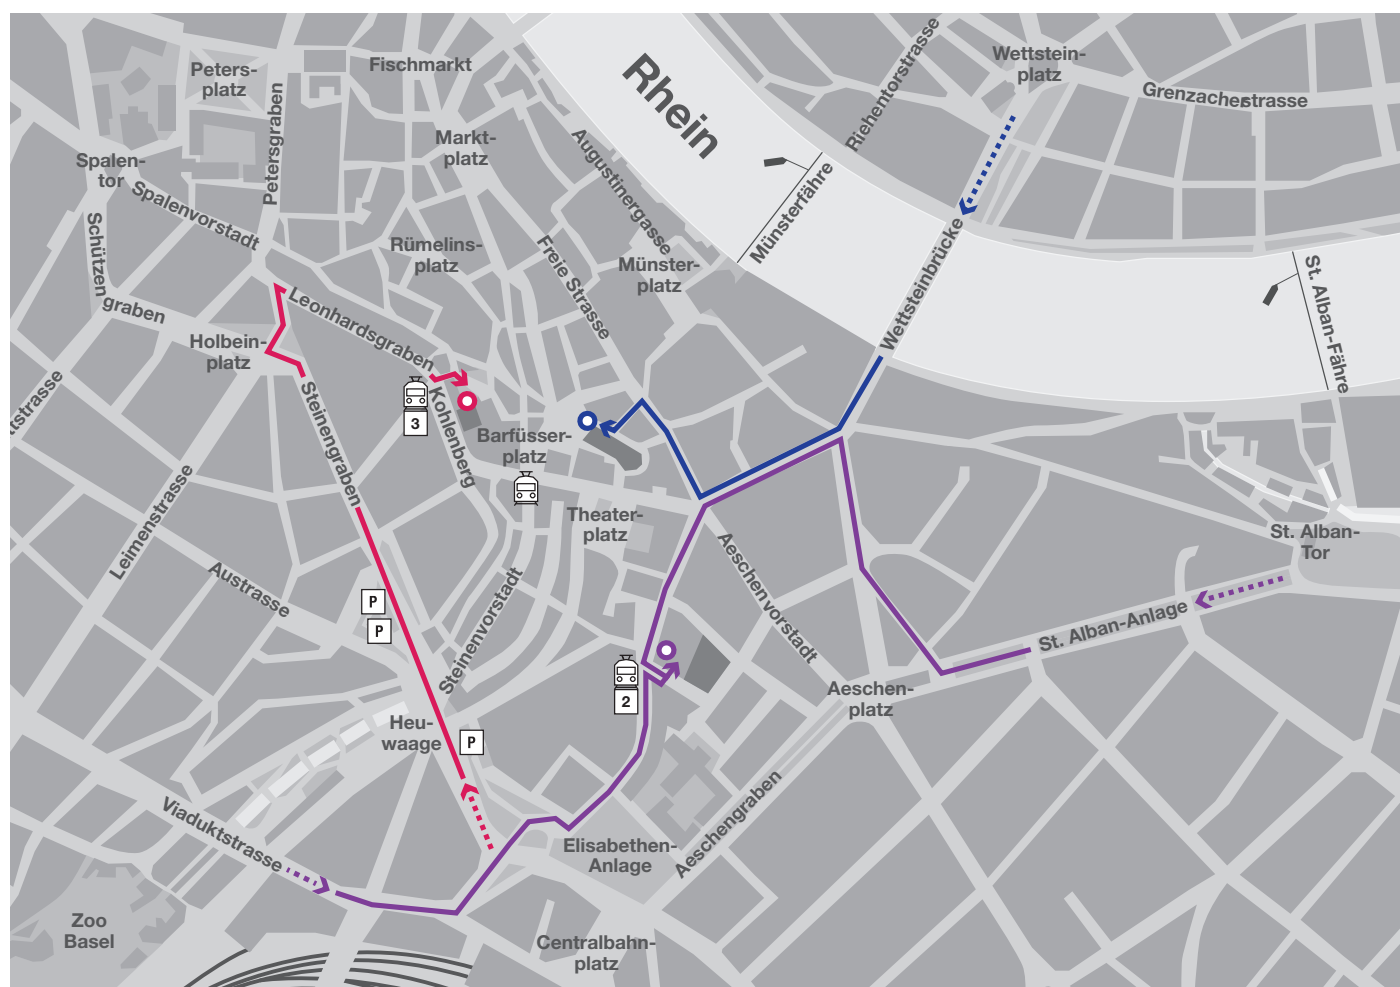

Zufahrtsplan

Barfüsserkirche, Musikmuseum und Haus zum Kirschgarten

- **Barfüsserkirche**
Barfüsserplatz 7
Tram 3, 6, 8, 11, 14, 15, 16, 17
bis Barfüsserplatz

- **Musikmuseum**
Im Lohnhof 9
Tram 3 bis Musik-Akademie

- **Haus zum Kirschgarten**
Elisabethenstrasse 27
Tram 1, 2 bis Kirschgarten

Achtung:

Anlieferung in die Innenstadt ist bis 11.00 Uhr erlaubt,
danach mit Bewilligung

Zufahrtsbewilligung Basel-Stadt wird benötigt:
[https://www.polizei.bs.ch/verkehr/strassenverkehr/
zufahrt-innenstadt.html](https://www.polizei.bs.ch/verkehr/strassenverkehr/zufahrt-innenstadt.html)